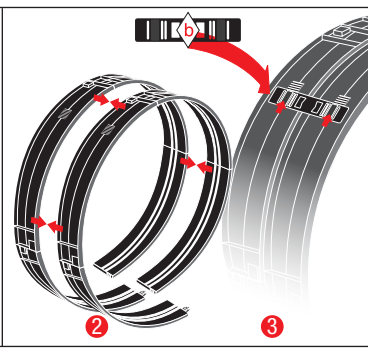

Stadlbauer Marketing + Vertrieb GmbH · Rennbahn Allee 1 · 5412 Puch / Salzburg · Austria · carrera-toys.com

2006600

7.64.12.319.00

WARNING:
CHOKING HAZARD - SMALL PARTS
NOT FOR CHILDREN UNDER 3 YEARS.

D Technische und designbedingte Änderungen vorbehalten. **F** Sous réserve de modifications techniques ou de design. **P** Reservados os direitos de alterações técnicas e no design. **PL** Zastrzegamy sobie możliwość zmian. **S** Med reservation för tekniska och designrelaterade ändringar. **H** Műszaki és konstrukciós változások előfordulhatnak.