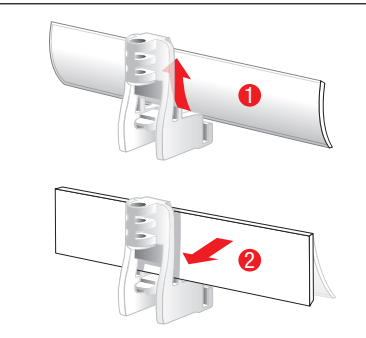

- **D** Montage und Betriebsanleitung
- **GB USA** Assembly and Operating Instructions
- **F** Instructions de montage et d'utilisation
- **E** Instrucciones de uso y montaje
- **P** Instruções de montagem e modo de utilização
- **I** Istruzioni di montaggio e d'uso

Carrera®

GO!!!+

DTM TROPHY

- **PL** Instrukcja obsługi i montażu
- **NL** Montage- en gebruiksaanwijzing
- **S** Monterings- och bruksanvisning
- **FIN** Asennus- ja käyttöohjeet
- **HUN** Összeszerelési és használati útmutató
- **GR** Οδηγίες συναρμολόγησης και λειτουργίας

Stadlbauer Marketing + Vertrieb GmbH · Rennbahn Allee 1 · 5412 Puch / Salzburg · Austria · carrera-toys.com

2006600

7.64.12.319.00

WARNING:
CHOKING HAZARD - SMALL PARTS
NOT FOR CHILDREN UNDER 3 YEARS.

D Technische und designbedingte Änderungen vorbehalten. **F** Sous réserve de modifications techniques ou de design. **P** Reservados os direitos de alterações técnicas e no design. **PL** Zastrzegamy sobie możliwość zmian. **S** Med reservation för tekniska och designrelaterade ändringar. **H** Műszaki és konstrukciós változások előfordulhatnak.

GB USA Subject to technical and design-related changes. **E** Se reserva el derecho de efectuar modificaciones técnicas y relacionadas con el diseño. **I** Con riserva di modifiche tecniche e di design. **NL** Technische en designgeboden afwijkingen voorbehouden. **FIN** Oikeus tekniikan ja muotoilun alieuttamiin muutoksiin pidetään. **GR** Εσπιφύλαξη τεχνικών - σχεδιαστικών τροποποιήσεων.