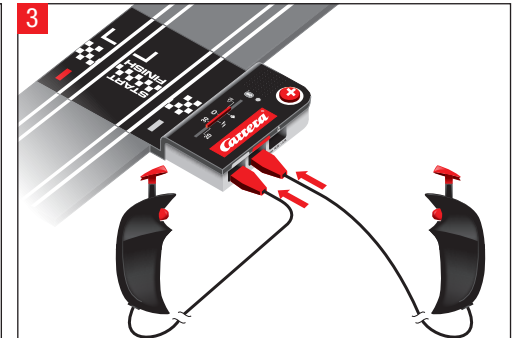

- **D** Montage und Betriebsanleitung
- **GB USA** Assembly and Operating Instructions
- **F** Instructions de montage et d'utilisation
- **E** Instrucciones de uso y montaje
- **P** Instruções de montagem e modo de utilização
- **I** Istruzioni di montaggio e d'uso

Carrera®

GO!!!+

DTM TROPHY

- **PL** Instrukcja obsługi i montażu
- **NL** Montage- en gebruiksaanwijzing
- **S** Monterings- och bruksanvisning
- **FIN** Asennus- ja käyttöohjeet
- **HUN** Összeszerelési és használati útmutató
- **GR** Οδηγίες συναρμολόγησης και λειτουργίας

Stadlbauer Marketing + Vertrieb GmbH · Rennbahn Allee 1 · 5412 Puch / Salzburg · Austria · carrera-toys.com

2006600

7.64.12.319.00

WARNING:
CHOKING HAZARD - SMALL PARTS
NOT FOR CHILDREN UNDER 3 YEARS.

D Technische und designbedingte Änderungen vorbehalten. **F** Sous réserve de modifications techniques ou de design. **P** Reservados os direitos de alterações técnicas e no design. **PL** Zastrzegamy sobie możliwość zmian. **S** Med reservation för tekniska och designrelaterade ändringar. **H** Műszaki és konstrukciós változások előfordulhatnak.

GB USA Subject to technical and design-related changes. **E** Se reserva el derecho de efectuar modificaciones técnicas y relacionadas con el diseño. **I** Con riserva di modifiche tecniche e di design. **NL** Technische en designgeboden afwijkingen voorbehouden. **FIN** Oikeus tekniikan ja muotoilun alieuttamiin muutoksiin pidetään. **GR** Εσπιφύλαξη τεχνικών - σχεδιαστικών τροποποιήσεων.