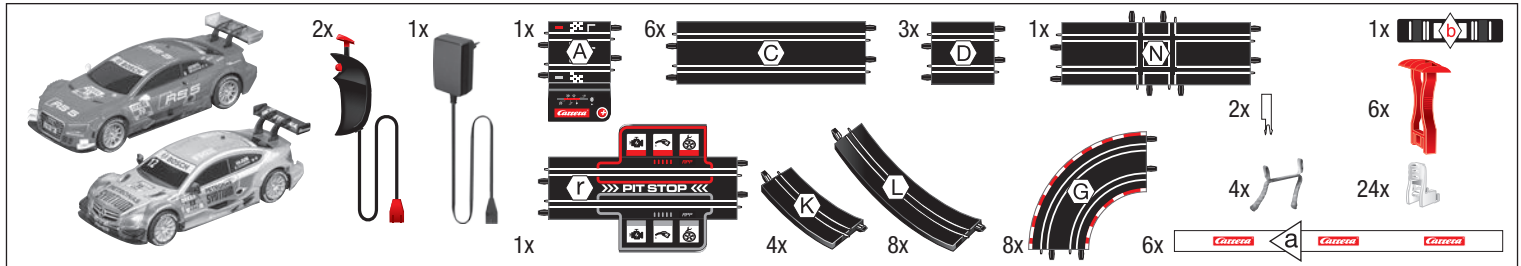

- **D** Montage und Betriebsanleitung
- **GB USA** Assembly and Operating Instructions
- **F** Instructions de montage et d'utilisation
- **E** Instrucciones de uso y montaje
- **P** Instruções de montagem e modo de utilização
- **I** Istruzioni di montaggio e d'uso

Carrera®

GO!!!+

DTM TROPHY

- **PL** Instrukcja obsługi i montażu
- **NL** Montage- en gebruiksaanwijzing
- **S** Monterings- och bruksanvisning
- **FIN** Asennus- ja käyttöohjeet
- **HUN** Összeszerelési és használati útmutató
- **GR** Οδηγίες συναρμολόγησης και λειτουργίας

Stadlbauer Marketing + Vertrieb GmbH · Rennbahn Allee 1 · 5412 Puch / Salzburg · Austria · carrera-toys.com

2006600

7.64.12.319.00

WARNING:
CHOKING HAZARD - SMALL PARTS
NOT FOR CHILDREN UNDER 3 YEARS.

D Technische und designbedingte Änderungen vorbehalten. **F** Sous réserve de modifications techniques ou de design. **P** Reservados os direitos de alterações técnicas e no design. **PL** Zastrzegamy sobie możliwość zmian. **S** Med reservation för tekniska och designrelaterade ändringar. **H** Műszaki és konstrukciós változások előfordulhatnak.

GB USA Subject to technical and design-related changes. **E** Se reserva el derecho de efectuar modificaciones técnicas y relacionadas con el diseño. **I** Con riserva di modifiche tecniche e di design. **NL** Technische en designgeboden afwijkingen voorbehouden. **FIN** Oikeus tekniikan ja muotoilun alieuttamiin muutoksiin pidetään. **GR** Εσπιφύλαξη τεχνικών - σχεδιαστικών τροποποιήσεων.