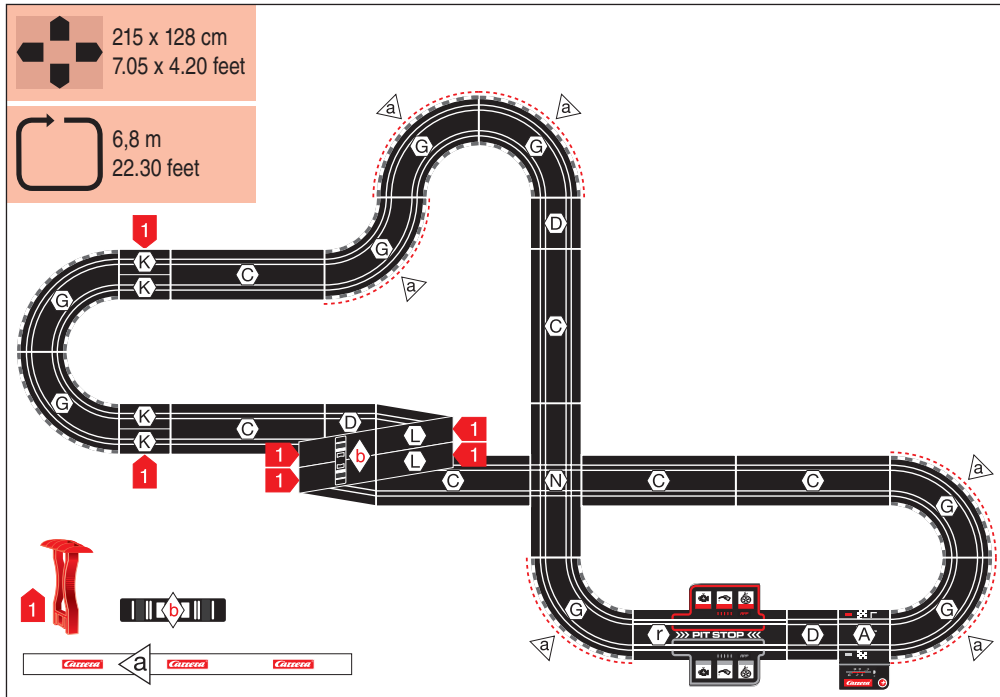

Stadlbauer Marketing + Vertrieb GmbH · Rennbahn Allee 1 · 5412 Puch / Salzburg · Austria · carrera-toys.com

2006600

7.64.12.319.00

WARNING:
CHOKING HAZARD - SMALL PARTS
NOT FOR CHILDREN UNDER 3 YEARS.

D Technische und designbedingte Änderungen vorbehalten. **F** Sous réserve de modifications techniques ou de design. **P** Reservados os direitos de alterações técnicas e no design. **PL** Zastrzegamy sobie możliwość zmian. **S** Med reservation för tekniska och designrelaterade ändringar. **H** Műszaki és konstrukciós változások előfordulhatnak.