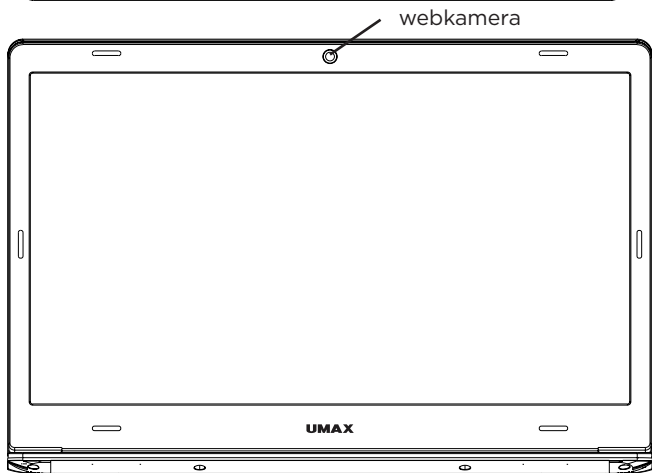

SPOZNAJTE SVOJ NOTEBOOK

ZAPNUTÍ POČÍTAČA

POUŽÍVANIE TOUCHPADU

Horizontálne posúvanie

Vertikálne posúvanie

Diagonálne posúvanie

Poklepanie/dvojité poklepanie

Ťuknutím na aplikáciu ji vyberete.