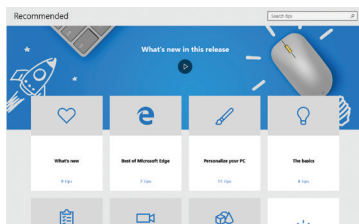

WINDOWS 10 TIPY

Aplikácia **Tipy** vo Windows 10 je plná stručných a užitočných tipov na čo najefektívnejšie používanie Windowsu.

Vyberte tlačidlo **Štart**, zadajte text **tipy** a potom v zozname výsledkov vyberte položku **Tipy**.