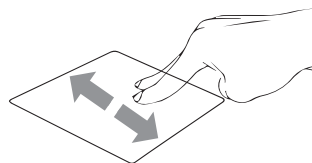

POUŽÍVÁNÍ TOUCHPADU

Vodorovný posun

Svislý posun

Úhlopříčný posun

Klepnutí/dvojité klepnutí

Klepnutím na aplikaci ji vyberete.

Poklepáním na aplikaci ji spustíte.

Přetažení

Poklepejte na položku a poté táhněte stejným prstem aniž byste jej zvedli.

Položku dáte na nové místo zvednutím prstu.

Levé kliknutí

Kliknutím vyberete aplikaci.

Dvojitým kliknutím spustíte aplikaci.

Pravé kliknutí

Kliknutím otevřete nabídku **pravého kliknutí**.

Klepnutí dvěma prsty

Klepnutím dvěma prsty simulujete nabídku **pravého kliknutí**.

Potažení dvěma prsty (nahoru/dolů)

Tahem dvou prstů rolujete nahoru nebo dolů.

Potažení dvěma prsty (doleva/doprava)

Tahem dvou prstů rolujete doleva a doprava.

Zmenšení

Táhněte dva prsty k sobě pro zmenšení.

Zvětšení

Roztáhněte dva prsty od sebe pro zvětšení.

Tažení dvěma prsty

Vyberte položku a stiskněte a držte tlačítko levého kliknutí. Tažením druhého prstu přetáhněte položku a zvednutím prstu ji uvolněte.