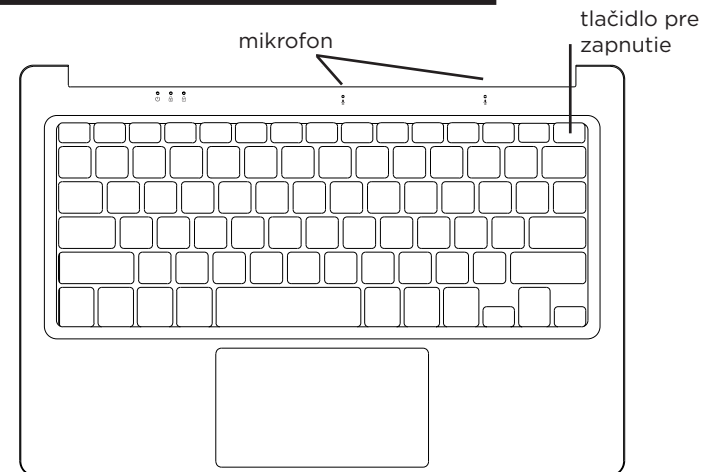

	+		Spustí panel Nastavení zobrazení
	+		Otevření okna Spustit
	+		Otevření Centra snadného přístupu
	+		Otevře místní nabídku tlačítka Start
	+		Spuštění lupy umožňující zvětšení části obrazovky
	+		Zmenšení zobrazení

WINDOWS 10 TIPY

Aplikace **Tipy** v systému Windows 10 je plná krátkých užitečných tipů, které vám pomohou naplno využít možnosti počítače se systémem Windows 10.

Vyberte tlačítko **Start**, napište **tipy** a pak nahoře v seznamu výsledků vyberte **Tipy**.

SPOZNAJTE SVOJ NOTEBOOK

ZAPNUTÍ POČÍTAČA

POUŽÍVANIE TOUCHPADU

Horizontálne posúvanie

Vertikálne posúvanie

Diagonálne posúvanie

Poklepanie/dvojité poklepanie

Ťuknutím na aplikáciu ji vyberete.

Dvojitým ťuknutím na aplikáciu ji spustíte.

Ťahať a pustiť

Dvakrát kliknite na položku a potom ten istý prst posuňte bez toho, aby ste ho zdvihli.

Ak chcete položku položiť na nové miesto, prst zdvihnite.