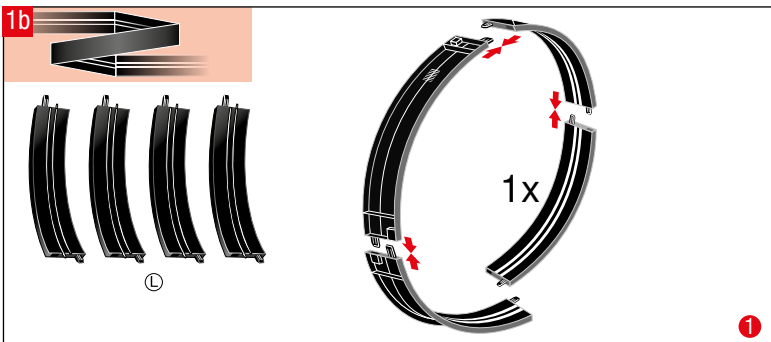

20068000

203 x 75 cm
6.66 x 2.46 feet

6 m
19.68 feet

7.60.12.476.00

WARNING:
 CHOKING HAZARD - SMALL PARTS
 NOT FOR CHILDREN UNDER 3 YEARS.

ATTENTION:
 DANGER D'ÉTOUFFEMENT - PRÉSENCE DE PETITES PIÈCES
 NE CONVIENT PAS AUX ENFANTS DE MOINS DE 3 ANS.