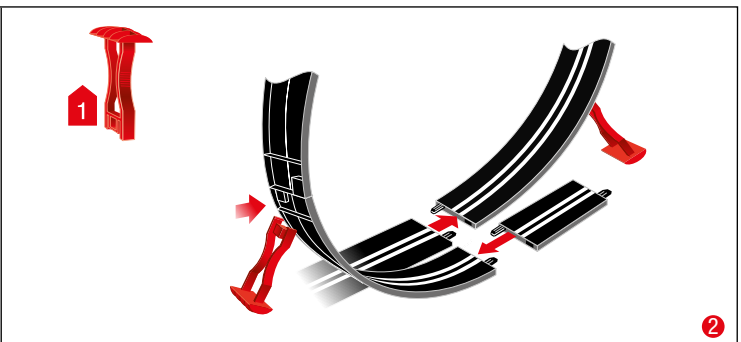

20068000

203 x 75 cm
6.66 x 2.46 feet

6 m
19.68 feet

7.60.12.476.00

WARNING:
 CHOKING HAZARD - SMALL PARTS
 NOT FOR CHILDREN UNDER 3 YEARS.

ATTENTION:
 DANGER D'ÉTOUFFEMENT - PRÉSENCE DE PETITES PIÈCES
 NE CONVIENT PAS AUX ENFANTS DE MOINS DE 3 ANS.