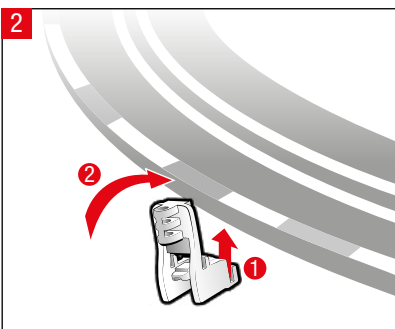

20068000

203 x 75 cm
6.66 x 2.46 feet

6 m
19.68 feet

7.60.12.476.00

WARNING:
 CHOKING HAZARD - SMALL PARTS
 NOT FOR CHILDREN UNDER 3 YEARS.

ATTENTION:
 DANGER D'ÉTOUFFEMENT - PRÉSENCE DE PETITES PIÈCES
 NE CONVIENT PAS AUX ENFANTS DE MOINS DE 3 ANS.