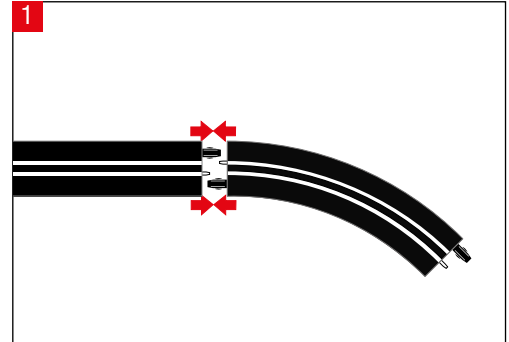

20068000

203 x 75 cm
6.66 x 2.46 feet

6 m
19.68 feet

7.60.12.476.00

WARNING:
 CHOKING HAZARD - SMALL PARTS
 NOT FOR CHILDREN UNDER 3 YEARS.

ATTENTION:
 DANGER D'ÉTOUFFEMENT - PRÉSENCE DE PETITES PIÈCES
 NE CONVIENT PAS AUX ENFANTS DE MOINS DE 3 ANS.