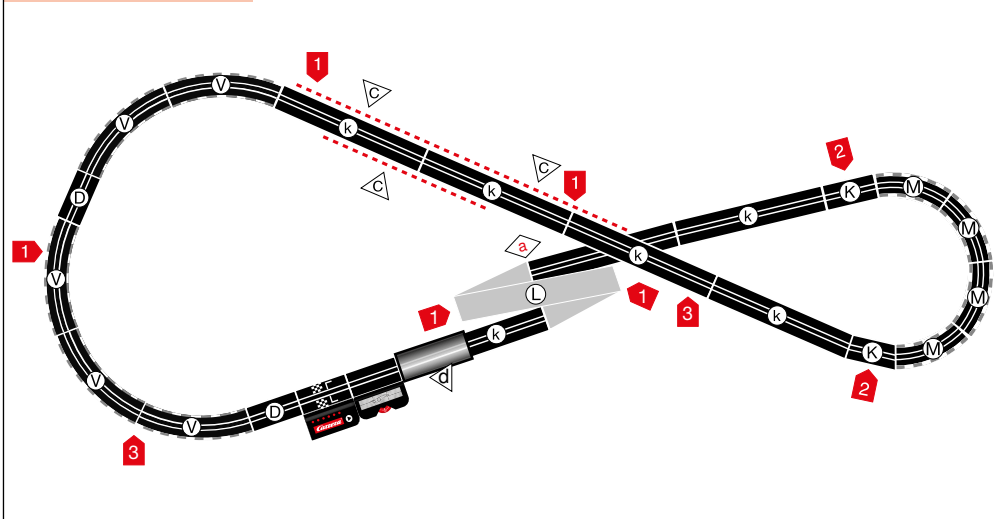

20068000

203 x 75 cm
6.66 x 2.46 feet

6 m
19.68 feet

7.60.12.476.00

WARNING:
 CHOKING HAZARD - SMALL PARTS
 NOT FOR CHILDREN UNDER 3 YEARS.

ATTENTION:
 DANGER D'ÉTOUFFEMENT - PRÉSENCE DE PETITES PIÈCES
 NE CONVIENT PAS AUX ENFANTS DE MOINS DE 3 ANS.